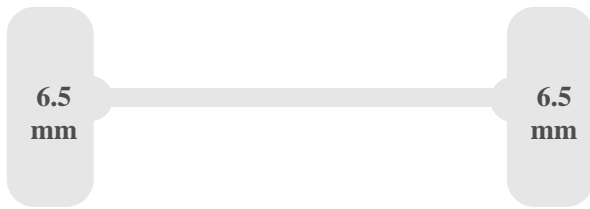

Características del vehículo

Sensor de Lluvia
Anillas de Amarre

Assen

Primer eje

- disk
- coil_spring

Segundo eje

- disk
- leaf_spring