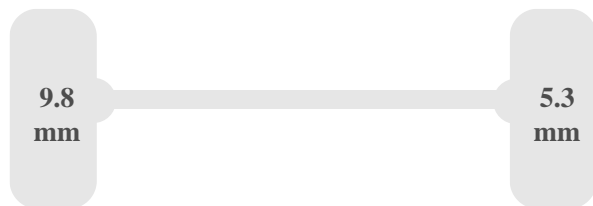

Assen

Primer eje

- Eje direccional
- disk
- coil_spring