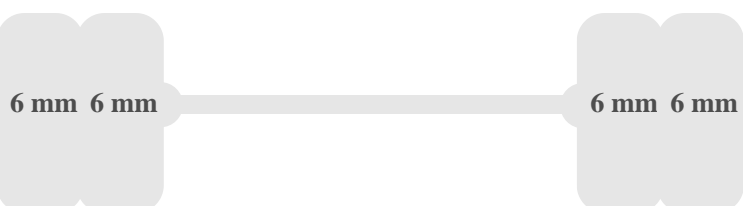

Poids total autorisé (PTAC)	5000 kg
Poids total en charge autorisé (PTRA)	7000 kg
Poids maximum de l'essieu avant	1850 kg
Poids maximum de l'essieu arrière	3500 kg
Poids à vide	3980 kg
Charge utile	1020 kg
Poids tracté	2000 kg

Informations moteur

Boîte de vitesses	Manuelle
Carburant	Diesel
Chevaux (CV)	160 PK
Norme Euro du moteur	Euro 6
Nombre de vitesses	6
Cylindrée	2143 CC
AdBlue	

Cabine

Sièges	2

Intérieur de la cabine

Climatisation
Bluetooth
Climatisation Automatique
Rétroviseurs Réglables Électriquement
Vitres Électriques
Radio
Direction Assistée

options de sécurité

Caméra de Recul
Contrôle de Traction

Caractéristiques du véhicule

Attelage

Assen

Premier essieu
• Essieu directeur
• disk
• leaf_spring