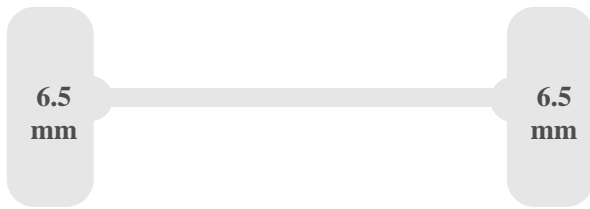

Caratteristiche del veicolo

Sensore Pioggia	
Anelli di Fissaggio	

Assen

Primo asse

- disk
- coil_spring

Secondo asse

- disk
- leaf_spring