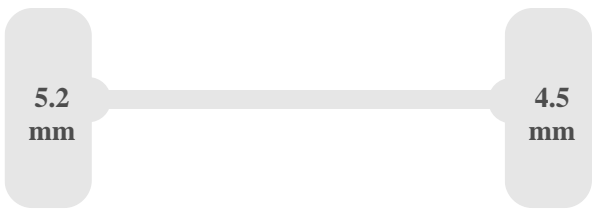

Secondo asse

- disk
- leaf_spring