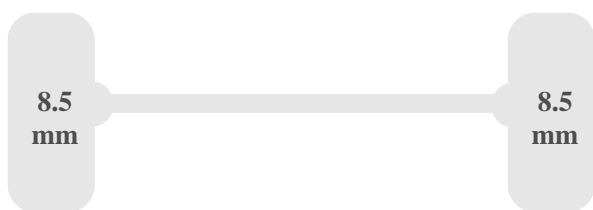

Vloer materiaal	Hout
Breedte deuropening	150 cm
Doorlaadhoogte	189 cm
Lengte opbouw binnenzijde	320 cm
Breedte opbouw binnenzijde	171 cm
Hoogte opbouw binnenzijde	192 cm
Ruimte tussen wielkuipen	144 cm

Afmetingen

Lengte	610 cm
breedte	200 cm
hoogte	256 cm

Wielbasis	366 cm
spoorbreedte	180 cm

Gewichten

Max toegelaten gewicht (GVW)	3200 kg
Max totaalgewicht (GCW)	5200 kg
Max gewicht vooras	1650 kg
Max gewicht achteras	2000 kg
Ledig gewicht voertuig	2455 kg
Laadvermogen	745 kg
Trekgewicht	2000 kg

Veiligheidsopties

Cruise control
ESP
Tractie control

Voertuigkenmerken

Lat betimmering
Sjorogen

Eerste as

- Stuuras
- disk
- coil_spring

Tweede as

- disk
- parabolic