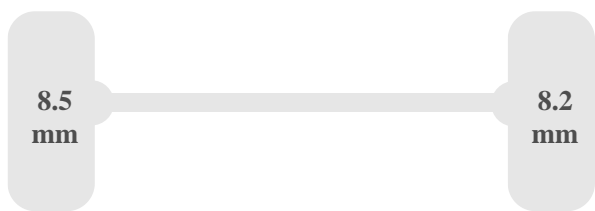

Eerste as

- disk
- coil_spring