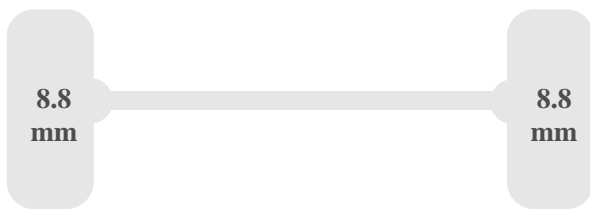

Eerste as

- disk
- coil_spring