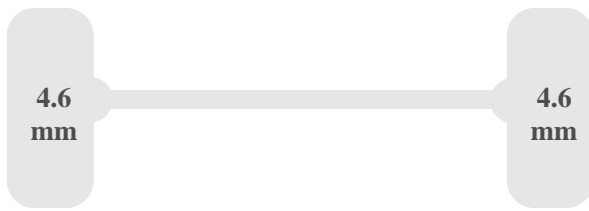

Uchwyty do mocowania ?adunku

O?wietlenie przestrzeni ?adunkowej

Assen

Pierwsza o?

- O? kieruj?ca
- disk
- hydraulic