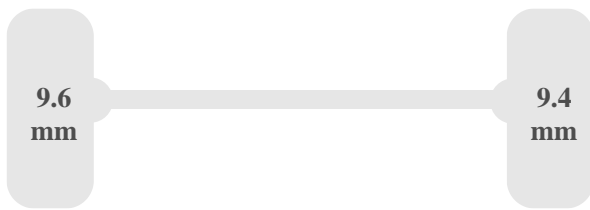

Primul ax

- Ax direc?ional
- disk
- parabolic