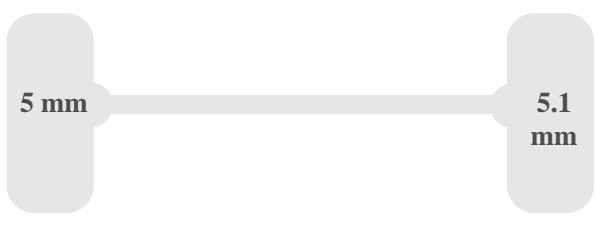

Primul ax

- Ax direc?ional
- disk
- coil_spring