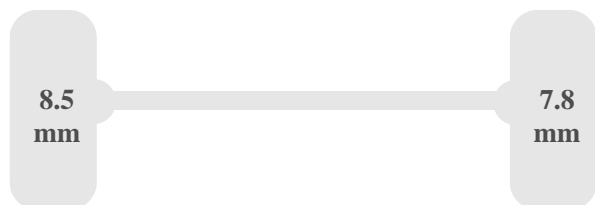

Greutate tractare 2500 kg

Informații motor

Cutie de viteze Automat?
Combustibil Motorin?
Putere motor (CP) 160 PK
Euro motor Euro 6
Număr trepte viteze 9
Capacitate cilindrică 1950 CC
AdBlue

Cabină

Scaune 5

Interior cabină

Oglinzi pliabile electrice
Bluetooth
Oglinzi reglabile electrice
Geamuri electrice
Volan multifuncțional
Radio
Servodirecție

Exterior cabină

Iluminare LED pentru zi
Faruri LED

Opțiuni de siguranță

Camera de mers înapoi
Control de croazieră
ESP
Controlul trac

Assen

Primul ax
• disk
• coil_spring

Al doilea ax
• disk
• coil_spring