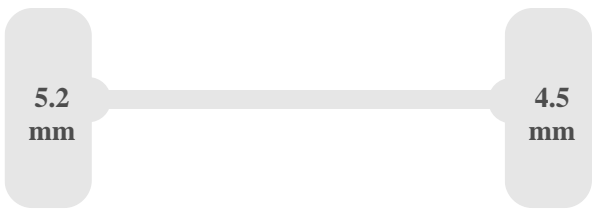

Al doilea ax

- disk
- leaf_spring